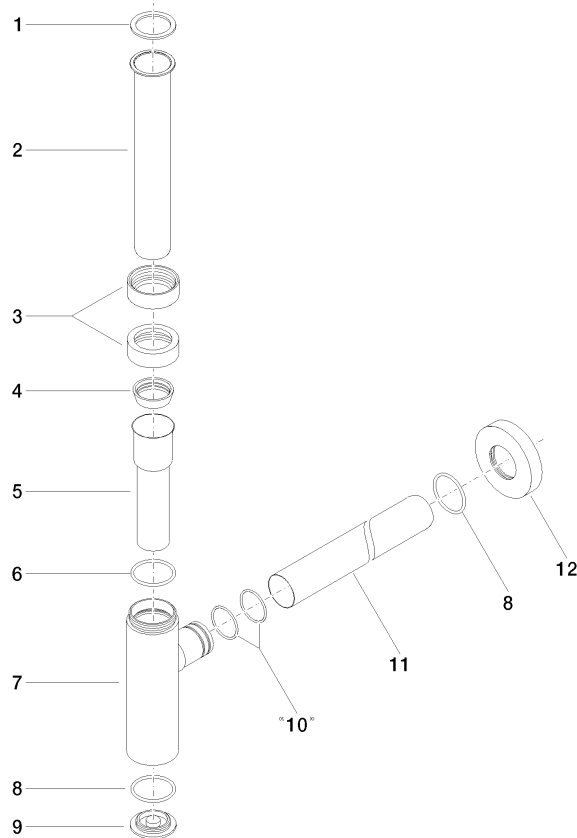

10 060 970

• rosetta Ø 70 mm

Compatibile con: LULU, TARA, LISSÉ, VAIA,
META

	Bronzo spazzolato	10 060 970-42
	Cromato	10 060 970-00
	Platinato spazzolato	10 060 970-06
	Platinato	10 060 970-08
	Ottone (Oro 23k)	10 060 970-09
	Dark Chrome	10 060 970-19
	Light Gold	10 060 970-26
	Light Gold spazzolato	10 060 970-27
	Ottone spazzolato (Oro 23k)	10 060 970-28
	Nero opaco	10 060 970-33
	Champagne spazzolato (Oro 22k)	10 060 970-46
	Champagne (Oro 22k)	10 060 970-47
	Cromo spazzolato	10 060 970-93
	Dark Platinum spazzolato	10 060 970-99

10 060 970

mm [inches]

10 060 970

Parts for other finishes can be found here: Cromato

Elenco delle parti di ricambio

N.	Codice articolo	Denominazione	Quantità necessaria	Tempo di produzione
1	09 14 20 060 90	guarnizione	1	2
2	09 28 23 007-42	tubo	1	60
3	09 23 30 022-42	dado	2	60
4	09 14 03 015 90	guarnizione	1	2
5	09 28 23 019-42	tubo	1	-
Il pezzo di ricambio non può più essere ordinato, si prega di ordinare l'articolo sostitutivo				
6	09 14 10 149 90	guarnizione	1	2
7	04 11 01 045 00-42	scatola	1	60
8	09 14 10 148 90	guarnizione	2	2
9	09 21 02 004-42	coperchio	1	60
10	09 14 10 112 90	guarnizione	2	2
11	09 28 23 018-42	tubo	1	60
12	09 27 20 060-42	rosetta	1	60